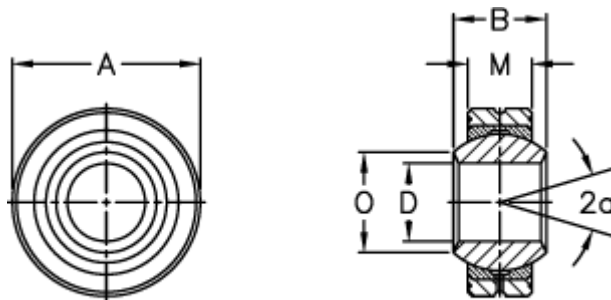

Varenummer: 03401012
Beskrivelse: Fluro Ledleje GLXS 12

Mål

Str. 3-4 uden smørerille

A	= 30	Tilladelige o/min = 860
a (grader)	= 13	Vægt = 58
B	= 16	
D	= 12	
Dynamisk belastning C (kN)	= 13.5	
M	= 12	
O	= 15.4	
Statisk belastning C0 (kN)	= 80	